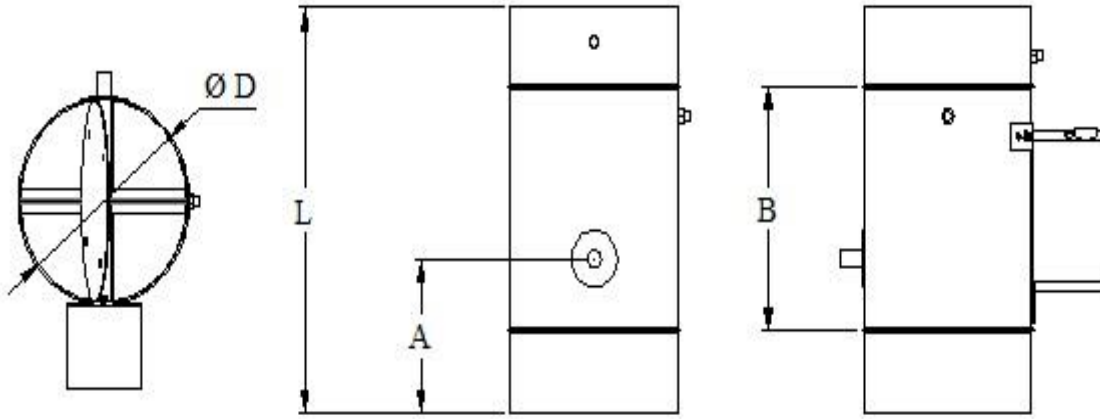

**Montaj** : Standart olarak cıvatalıdır.

**Kaplama** : Boyasız

**CKV-01 VAV DAMPERİ MONTAJ ŞEKLİ**

STANDART ÖLÇÜLER

MODEL CK-100 CK-125 CK-150 CK-200 CK-250 CK-315 CK-355 CK-400 CK-500

Ø D	98	125	148	198	248	313	353	398	498
L	330	350	400	430	480	530	580	630	700
A	105	120	140	155	180	205	230	255	305
B	210	230	280	310	360	410	460	510	580