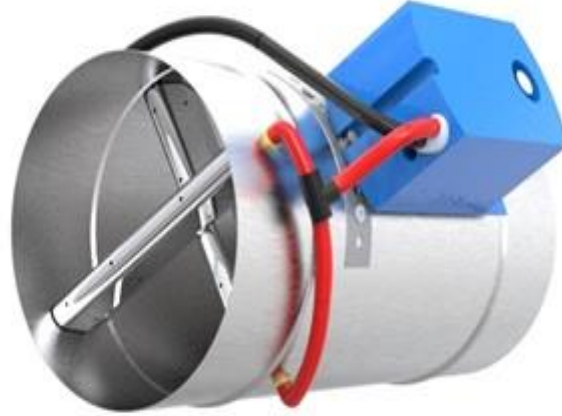

**VAV DAMPERİ-SİLİNDİRİK – CKV-01**

**CKV-01**

**Malzeme** : CKV-01 VAV Damperi Gövdesi 1 mm. galvaniz plakadan kaynak yöntemi ile imal edilir. Damper kanadı 2mm. Galvaniz plakadan sızdırmaz contalı olarak imal edilmiştir. Damper hassasiyetini sağlayan elamanlar otomat malzemededen kullanılır. Ana kumanda elamanı olarak özel dizayn edilmiş servo motor kullanılır.

**Kullanım yeri** : Havalandırma sistemlerinde otomasyon ile birlikte kullanılır. Hava debisinin isteğe bağlı olarak değiştirilmesi gereken durumlarda kullanım kolaylığı sağlar. Yoğun bakım üniteleri, ameliyathaneler, tasarrufun ve konforun arandığı binalarda kullanım kolaylığı sağlar. Sızdırmazlık derecesi EN 1751 Class –C ye uygundur. Servo motor ile kumanda edilir.

**Montaj** : Standart olarak cıvatalıdır.

**Kaplama** : Boyasız

**CKV-01 VAV DAMPERİ MONTAJ ŞEKLİ**

STANDART ÖLÇÜLER

MODEL CK-100 CK-125 CK-150 CK-200 CK-250 CK-315 CK-355 CK-400 CK-500

Ø D	98	125	148	198	248	313	353	398	498
L	330	350	400	430	480	530	580	630	700
A	105	120	140	155	180	205	230	255	305
B	210	230	280	310	360	410	460	510	580