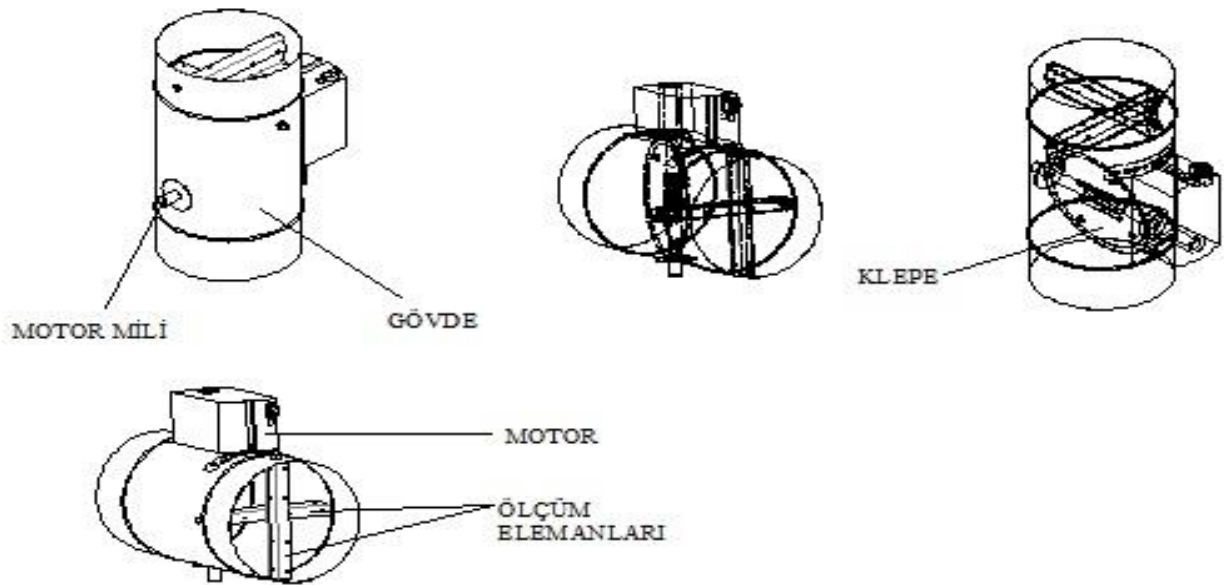

**VAV DAMPERİ-SİLİNDİRİK – CKV-01**

**CKV-01**

**Malzeme** : CKV-01 VAV Damperi Gövdesi 1 mm. galvaniz plakadan kaynak yöntemi ile imal edilir. Damper kanadı 2mm. Galvaniz plakadan sızdırmaz contalı olarak imal edilmiştir. Damper hassasiyetini sağlayan elamanlar otomat malzemededen kullanılır. Ana kumanda elamanı olarak özel dizayn edilmiş servo motor kullanılır.

**Montaj** : Standart olarak cıvatalıdır.

**Kaplama** : Boyasız

**CKV-01 VAV DAMPERİ MONTAJ ŞEKLİ**

STANDART ÖLÇÜLER

MODEL CK-100 CK-125 CK-150 CK-200 CK-250 CK-315 CK-355 CK-400 CK-500

Ø D	98	125	148	198	248	313	353	398	498
L	330	350	400	430	480	530	580	630	700
A	105	120	140	155	180	205	230	255	305
B	210	230	280	310	360	410	460	510	580

	8	2200	28 61	33 64	38 68	41 71	* 38	* 45	26 51	30 55
	10	2752	32 64	36 67	41 71	44 74	* 40	21 47	28 53	32 57
	12	3300	36 67	39 70	44 73	47 76	* 42	23 49	30 55	33 59
CK-355	2	701	* 52	* 50	22 55	26 58	* 24	* 31	* 37	* 41
	4	1401	* 56	24 56	29 61	33 64	* 31	* 38	* 44	23 48
	6	2100	24 60	28 60	34 65	37 67	* 35	* 42	23 48	27 52
	8	2803	29 63	33 64	37 68	40 70	* 38	* 45	26 51	30 55
	10	3503	34 66	36 67	40 70	43 72	* 40	21 47	28 53	32 57
	12	4200	39 69	40 69	43 72	45 75	* 42	23 49	30 55	33 59
CK-400	2	891	* 54	24 57	31 62	34 65	* 24	* 31	* 37	* 41
	4	1783	24 58	29 61	35 66	39 69	* 31	* 38	* 44	23 48
	6	2674	28 62	32 64	38 68	41 71	* 35	* 42	23 48	27 52
	8	3565	32 65	35 66	40 70	44 73	* 38	* 45	26 51	30 55
	10	4456	36 68	38 69	43 72	45 75	* 40	21 47	28 53	32 57
	12	5350	40 71	42 71	45 74	47 76	* 42	23 49	30 55	33 59
CK-500	2	905	21 56	27 59	33 64	37 67	* 24	* 31	* 37	* 41
	4	1810	26 60	31 63	37 68	41 71	* 31	* 38	* 44	23 48
	6	2712	30 64	35 66	40 70	44 73	* 35	* 42	23 48	27 52
	8	3620	34 67	38 68	43 72	46 75	* 38	* 45	26 51	30 55
	10	4520	37 70	41 71	45 74	48 77	* 40	21 47	28 53	32 57
	12	5425	42 73	43 73	47 76	50 78	* 42	23 49	30 55	33 59