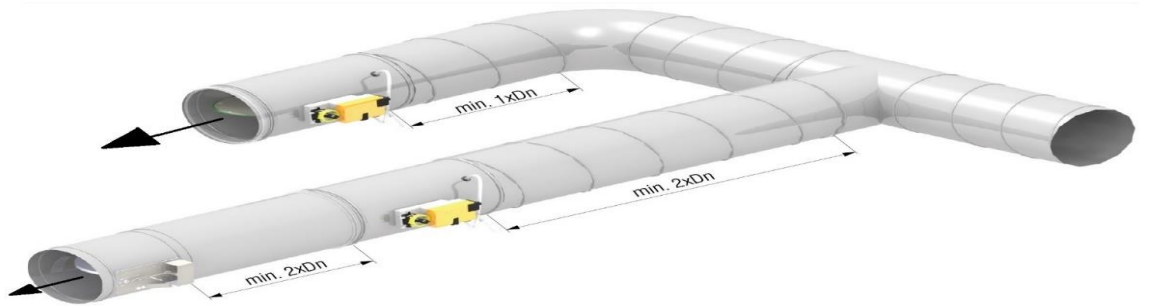

**VAV DAMPERİ-SİLİNDİRİK – CKV-01**

**CKV-01**

**Malzeme** : CKV-01 VAV Damperi Gövdesi 1 mm. galvaniz plakadan kaynak yöntemi ile imal edilir. Damper kanadı 2mm. Galvaniz plakadan sızdırmaz contalı olarak imal edilmiştir. Damper hassasiyetini sağlayan elamanlar otomat malzemededen kullanılır. Ana kumanda elamanı olarak özel dizayn edilmiş servo motor kullanılır.

**Kullanım yeri** : Havalandırma sistemlerinde otomasyon ile birlikte kullanılır. Hava debisinin isteğe bağlı olarak değiştirilmesi gereken durumlarda kullanım kolaylığı sağlar. Yoğun bakım üniteleri, ameliyathaneler, tasarrufun ve konforun arandığı binalarda kullanım kolaylığı sağlar. Sızdırmazlık derecesi EN 1751 Class –C ye uygundur. Servo motor ile kumanda edilir.

**Montaj** : Standart olarak cıvatalıdır.

**Kaplama** : Boyasız

**CKV-01 VAV DAMPERİ MONTAJ ŞEKLİ**

STANDART ÖLÇÜLER

MODEL CK-100 CK-125 CK-150 CK-200 CK-250 CK-315 CK-355 CK-400 CK-500

Ø D	98	125	148	198	248	313	353	398	498
L	330	350	400	430	480	530	580	630	700
A	105	120	140	155	180	205	230	255	305
B	210	230	280	310	360	410	460	510	580